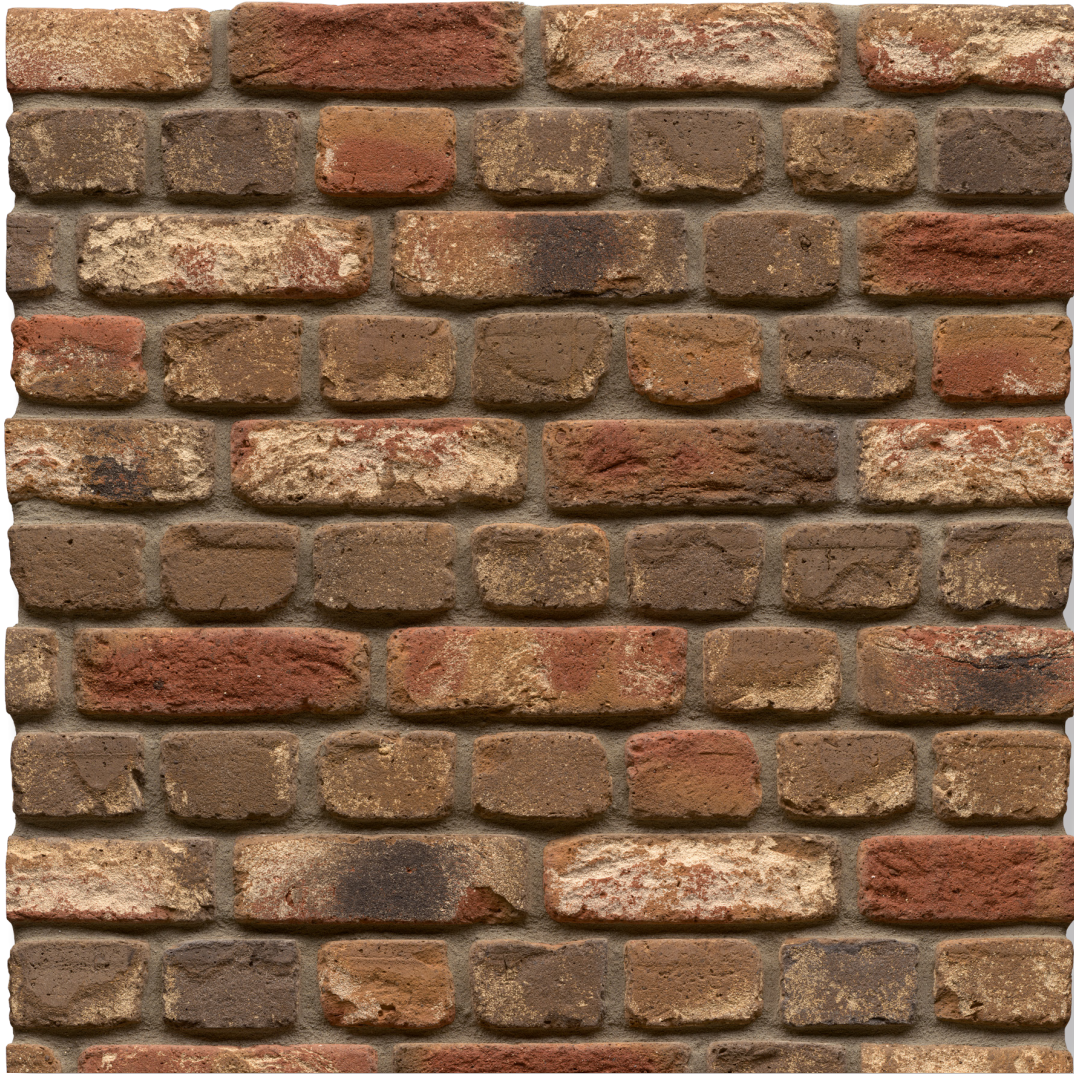

# HOLSTEIN BAROCK GERUMPELT

Nummer	E 35G
Produktart	Gerumpelt
Werk	Emmerich